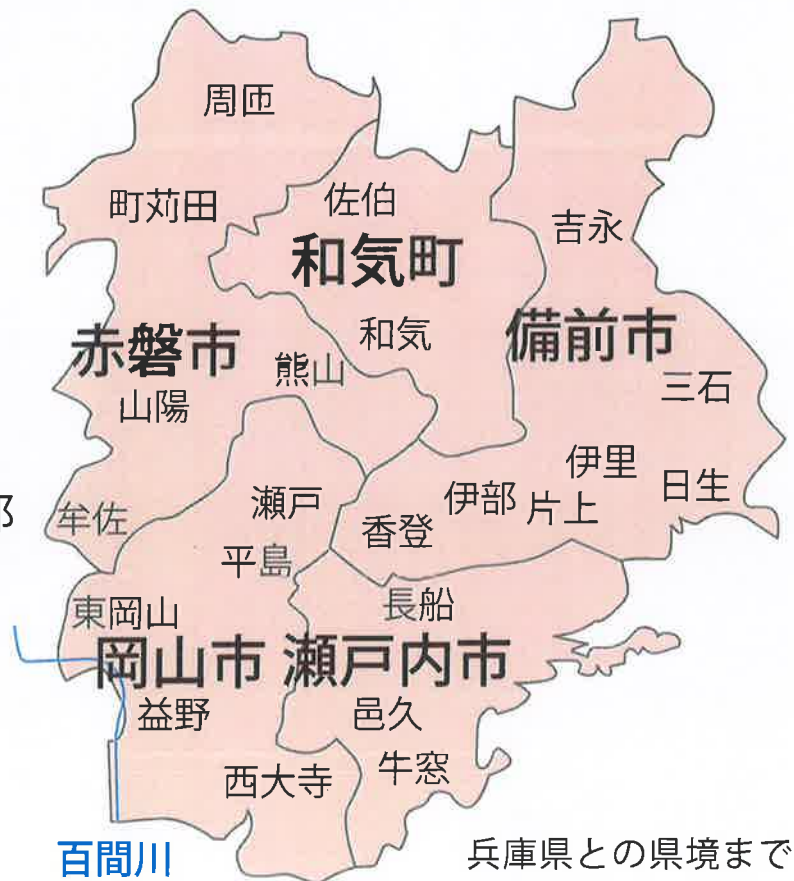

全紙・宅配紙のほぼ全戸配布

&

フリーペーパー

エリア内 設置数ダントツ No. 1 !!

さらにオプションで /

ウェブ応募

スマホやパソコンで簡単応募！

クイックリイ[®] おしごとウェブ

(求人サイト) に求人ページを作成

だから！

エリア内の「全ての世代」の
「あらゆる方」に向けて
情報発信できます！

● **宅配新聞の全紙・ほぼ全戸に折込** 42,000部

- ・山陽・朝日・毎日・読売新聞のすべてと、一部の日経新聞に折り込み
- ・エリア内すべての新聞販売店に折込依頼

エリア

- ・赤磐市・和気町
- ・備前市・瀬戸内市
- ・岡山市東区
西大寺・古都・上道・平島・瀬戸町など
- ・岡山市中区と北区の一部
東岡山・四御神・江崎・倉田・牟佐など

それぞれの市町村全域に配布！
※岡山市のみ東エリアのみ

兵庫県との県境まで
カバーしています。

兵庫県赤穂市・上郡町への拡大配布

上記通常エリアに加えて、毎月第2・第4日曜日に、兵庫県赤穂市・上郡町への拡大配布も行っています。(変更することもありますので詳しくは発行スケジュール表でご確認ください) 拡大配布部数は5,500部、エリアは赤穂市の岡山県境から千種川周辺までのエリア、また上郡町の国道2号線船坂トンネルからJR有年駅周辺までのエリアの神戸新聞を中心に折込。

●約 300 ヶ所に店頭設置 5,000 部

左の新聞折込エリア地図の全域に加え、岡山市の江崎・藤崎・山崎・円山・清水・原尾島・国富などにも配布をしております。

設置場所は、コンビニ、スーパー、ファミレスではありません！

理・美容院、カフェ、図書館、洋菓子店、ゴルフ場、パン屋さん、お弁当屋さん、ホームセンター、お肉屋さん、お豆腐屋さん、公民館、JRの駅、博物館、メガネ屋さん、飲食店（イタリアンレストラン・焼肉屋さん・カレー専門店・ラーメン店・うどん屋さん・台湾料理店・食堂・惣菜のお店・洋食店・自然食店・和食店 etc...）
100均ショップ、カラオケ店、カラオケ喫茶、観光案内所、ペットショップ、トリミングルーム、病院、ガソリンスタンド、観光スポット、商工会議所、道の駅、スポーツジム、運動公園、写真館、カーディーラー、ギャラリー、ホテル、介護施設、動物病院、ギフトショップ、クリーニング店、ブティック、産直市場、作業服専門店、バッティングセンター、自動車教習所 など